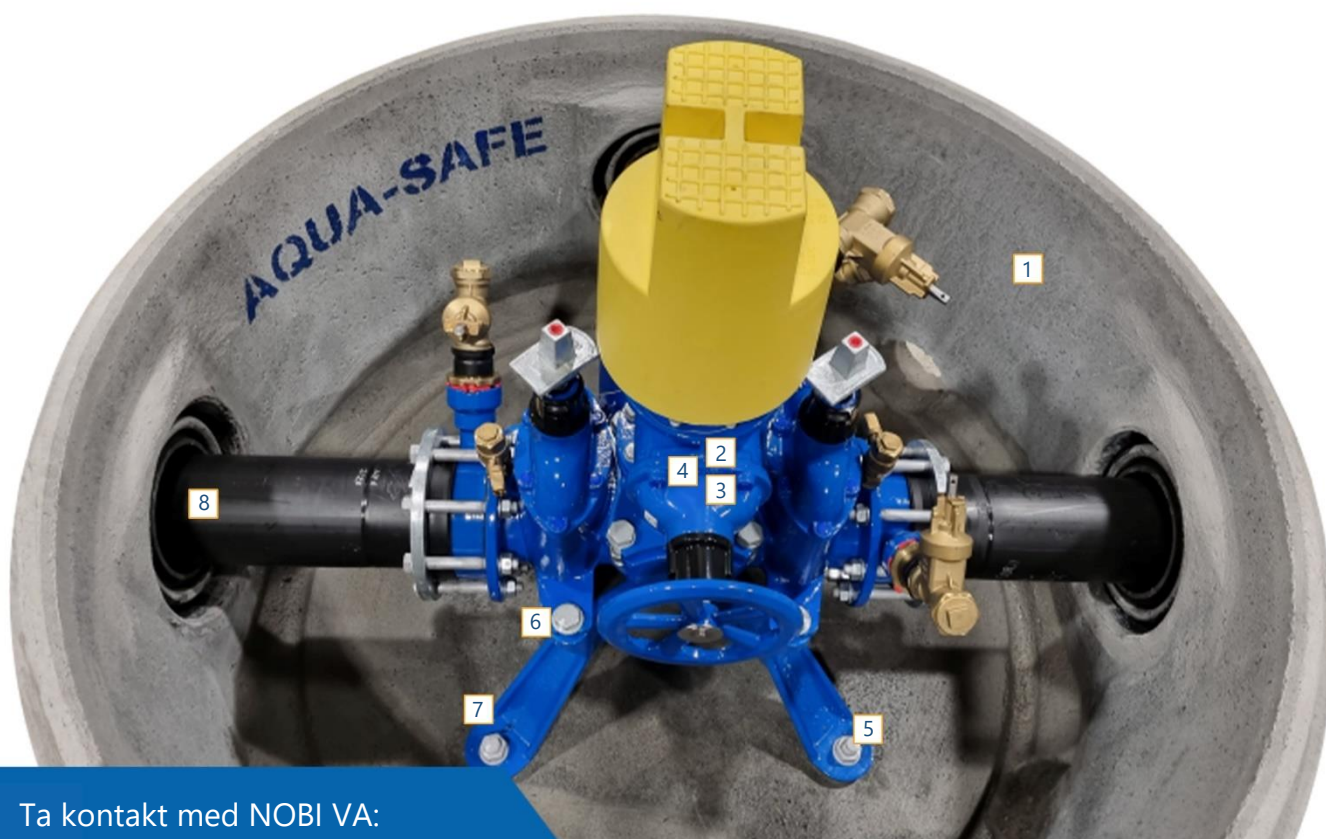

Om Aqua-Safe:

NOBI har blitt *omtalt* som en pioner i vannkumsatsingen til Basal Aqua Safe. De fleste kunder som prøver vannkum-konseptet, vender tilbake neste gang de trenger en vannkum. Flere kommuner har også innført i sin VA-norm at deler i vannkummer skal fabrikkmonteres. Når anleggsjobben i dag skal utføres på kortere og kortere tid – så gir en komplett leveranse bedre lønnsomhet .

Enkelt forklart, så gjør spesialisert jobben best. Med NOBI Basal Aqua-Safe får du *verdens sikreste vannkum* levert komplett på grøftekanten. Som kunde mottar du dokumentasjon på at alt er montert korrekt. Se flere av fordelene med Basal Aqua-Safe fra NOBI i boksen til høyre.

En 100% sikker vannkum med 100 års levetid.

Levert til avtalt tid og kun én faktura.

[1] Sertifisert trygghet – alle deler er godkjent av tredjepart (*herunder; kum, innfesting, montering & lokaler*)

[2] Konsoll og armatur er kontrollert og fri for epoksyskader.

[3] Montert innomhus av sertifisert personell.

[4] Garantert lekkasjefri

[5] Alle bolter er trukket til/montert med rett moment.

[6] Innfesting, konsoll og festeører er styrkemessig vurdert.

[7] Dokumentert, testet og teoretisk vurdert innfesting.

[8] Godkjent rørgjennomføring

Ta kontakt med NOBI VA:

Geir Gammelsrød
Salgskonsulent VA
976 85 468
geir.gammelsrod@nobi.no

Eirik Soltvedt
Salgskonsulent VA
900 35 590
eirik.soltvedt@nobi.no

Odd Sivertsen
Salg VA avd. Voss
992 03 463
odd.sivertsen@nobi.no

Ole Gloppen
Avdelingsleder vandeler
479 71 310
ole.gloppen@nobi.no